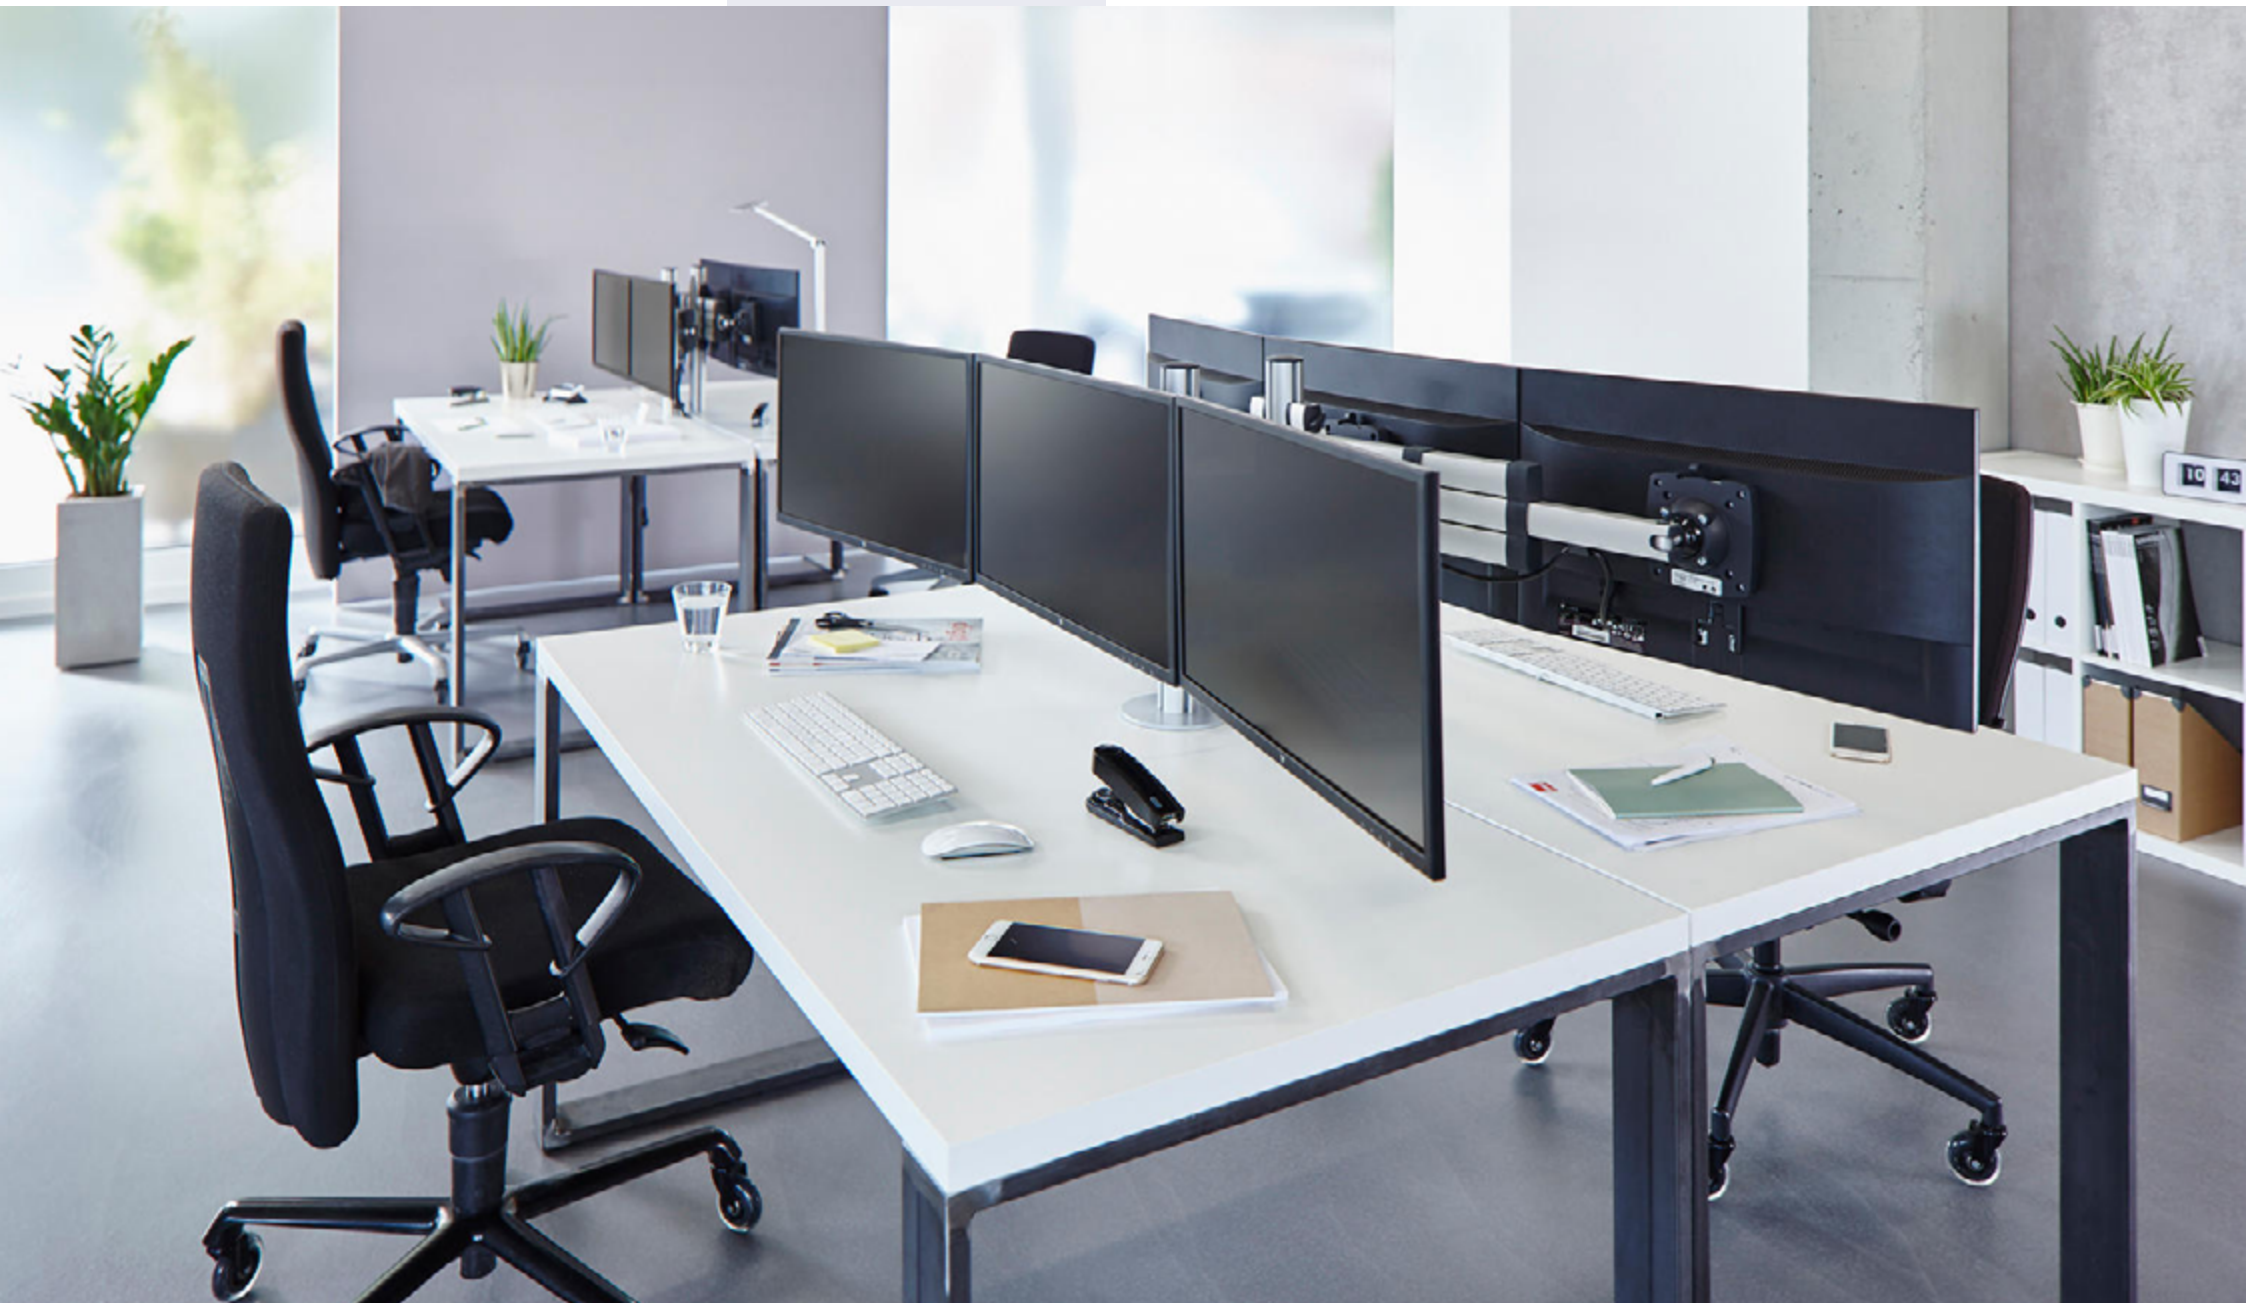

SOPORTES PANTALLAS

Para más información
[contacta con nosotros](#)